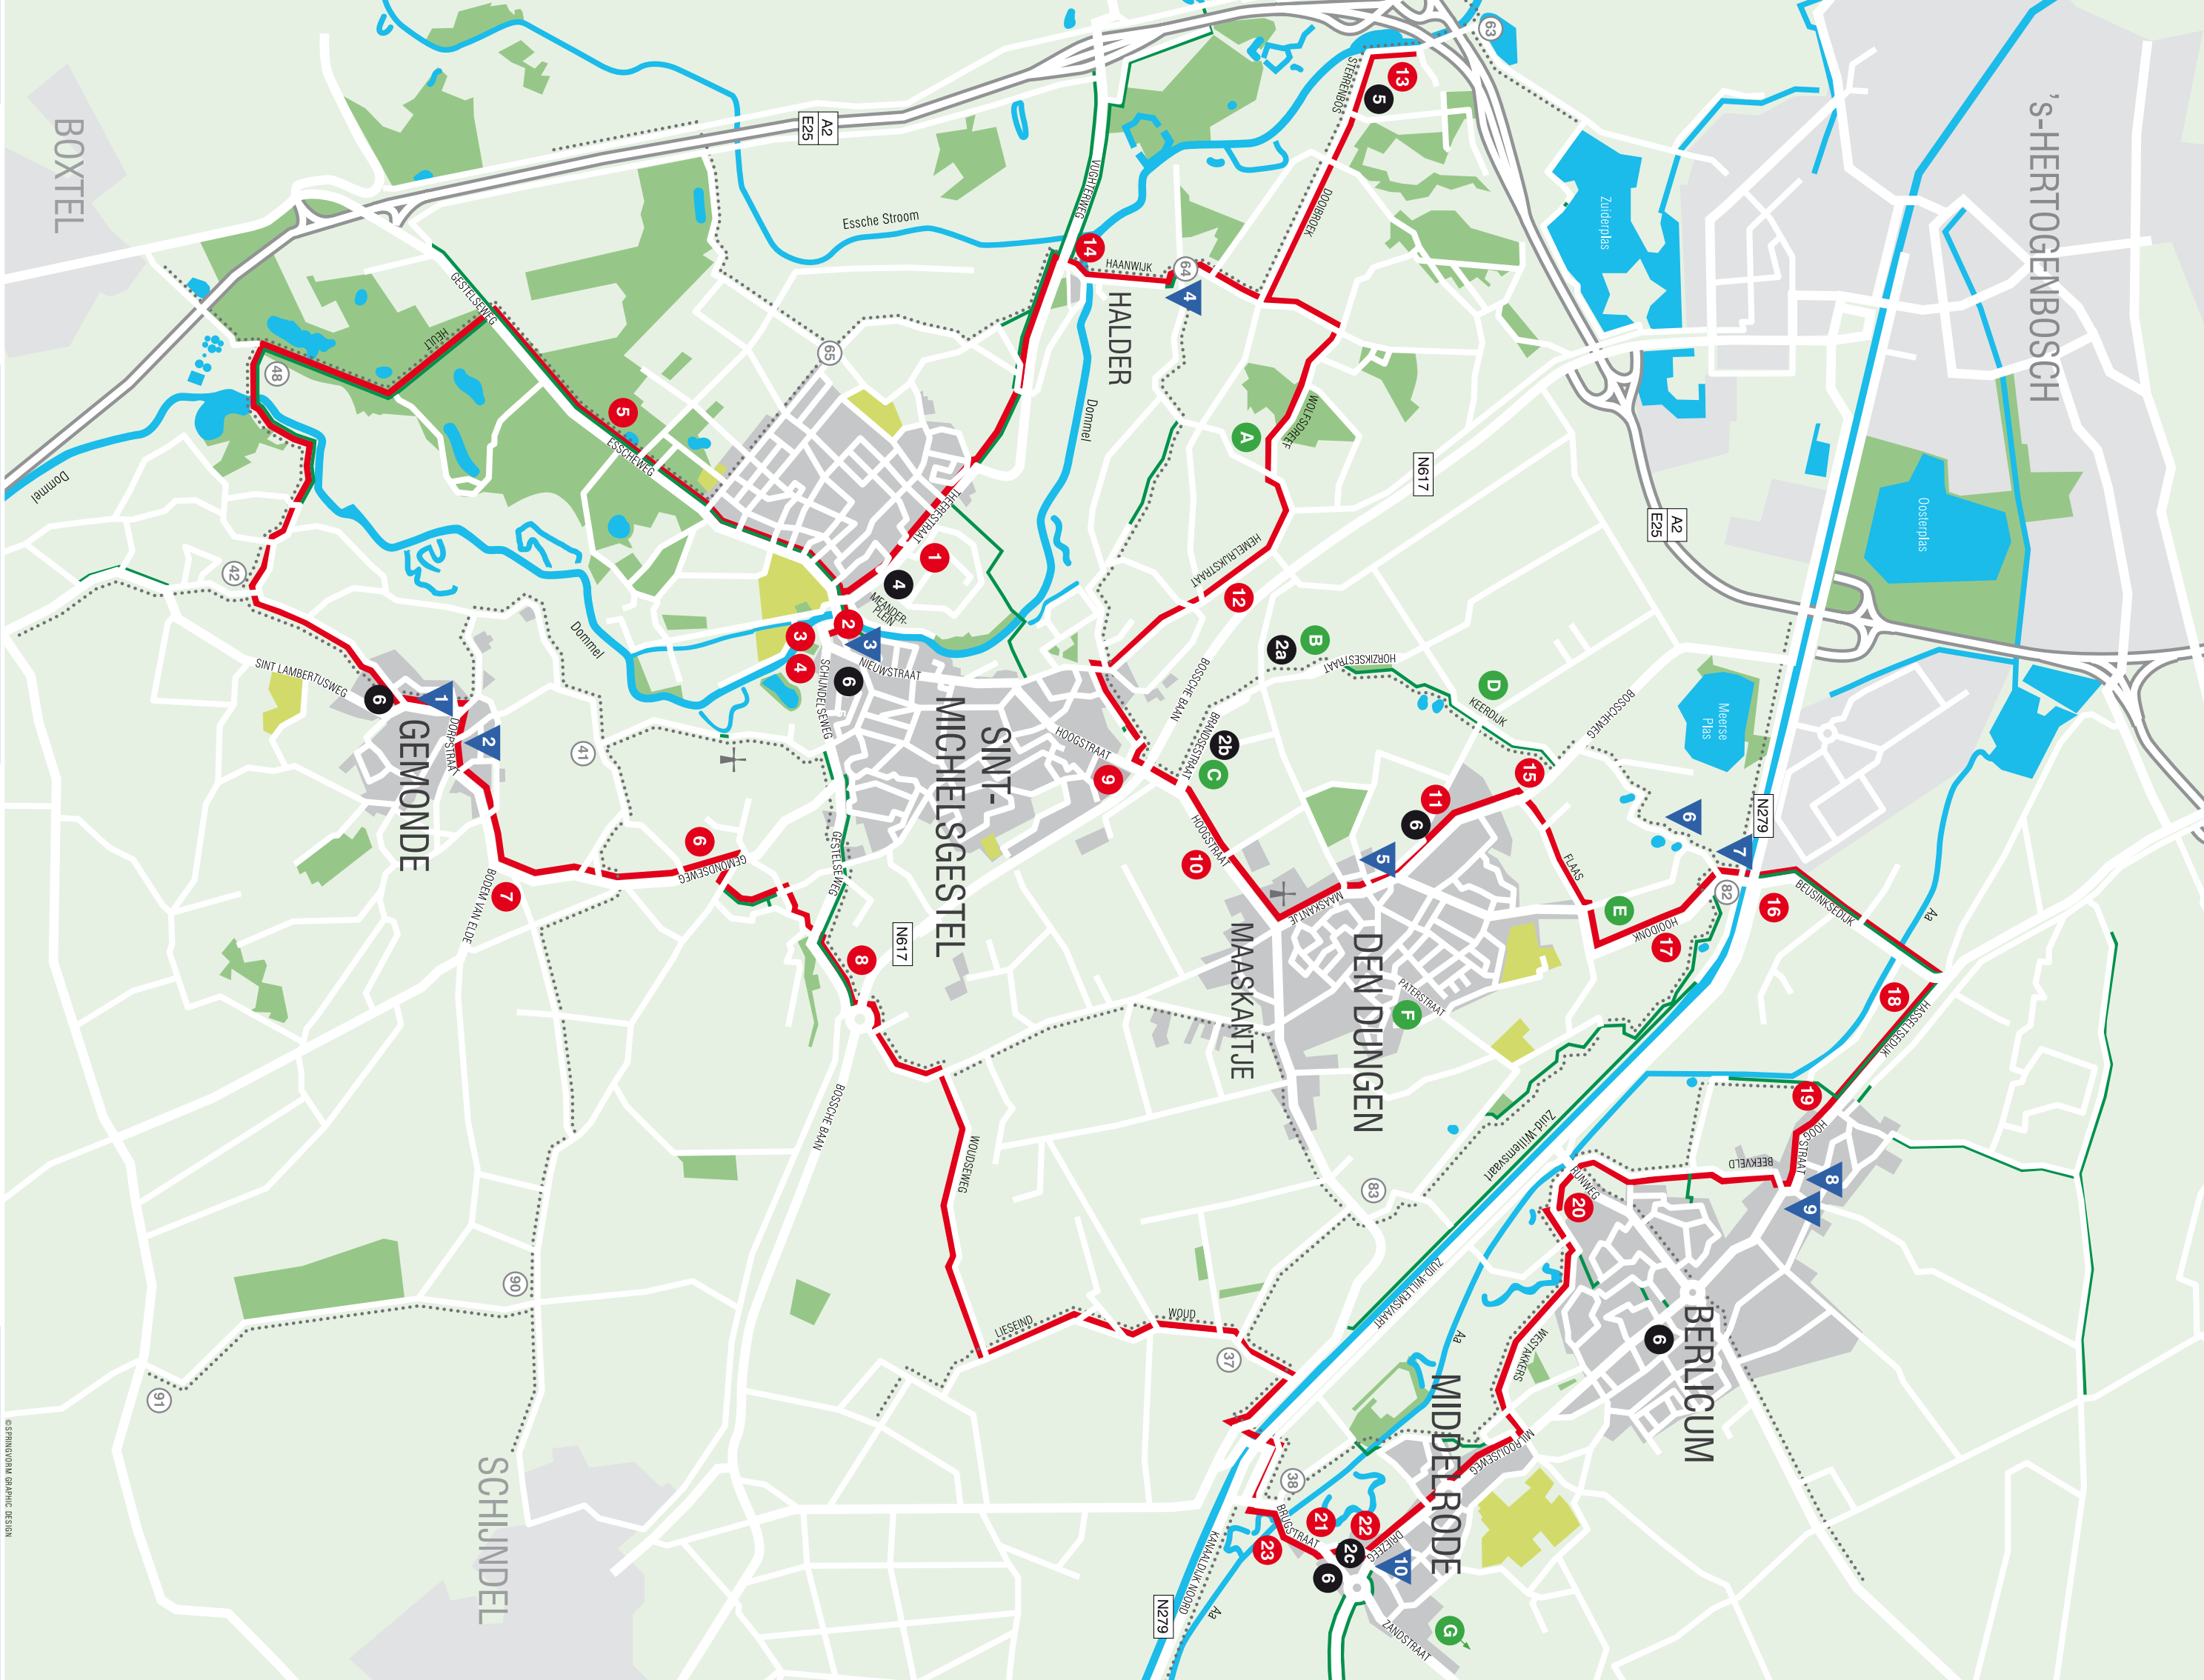

Gemeente Sint-Michiëlsgestel
 Schaal 1:25.000

Legenda

- 20 Billboards
- Billboardfietsroute
- 9 Locatie Participatieproject
- A Hertogboer
- ▲ 2 Koffie en thee
- ▲ 1 Fietskaartroute
- ▲ 9 Fietskaart knooppunt
- Vrijliggende fietspaden

©SPRANOVOM GRAPHIC DESIGN

Locaties Participatieprojecten

1 **Geboortegrond**
www.elderslandschap.nl

2a **Reistijd 1**
Horziksestraat 2a,
tegen de gevel (DD)

2b **Reistijd 2**
in de Vennenhof
Brandsestraat 22 (DD)

6 **Reizende Koffers**
diverse locaties:

18 juni – 31 juli

- Sociaal Cultureel Centrum
De Blauwe Scholk
Bosscheweg 7-9 (DD)

- Dorpshuis De Moerkoal
Driezeeg 16 (B)

- Wereldwinkel /
Bibliotheek Berlicum
Kerkwijk 32 (B)

23 **John Goto (UK)**
Kapelstraat ter hoogte van
Kanaaldijk (M)

Zie voor fiets- en autoroutes:
www.elderslandschap.nl

Bij de billboards staat informatie
over fotografen en locaties.
Met dank aan de Heemkunde
kringen: “De Plaets”, “Den
Hogert”, “De Heerlijkheid
Herlaar” en “Op die Dungenh”